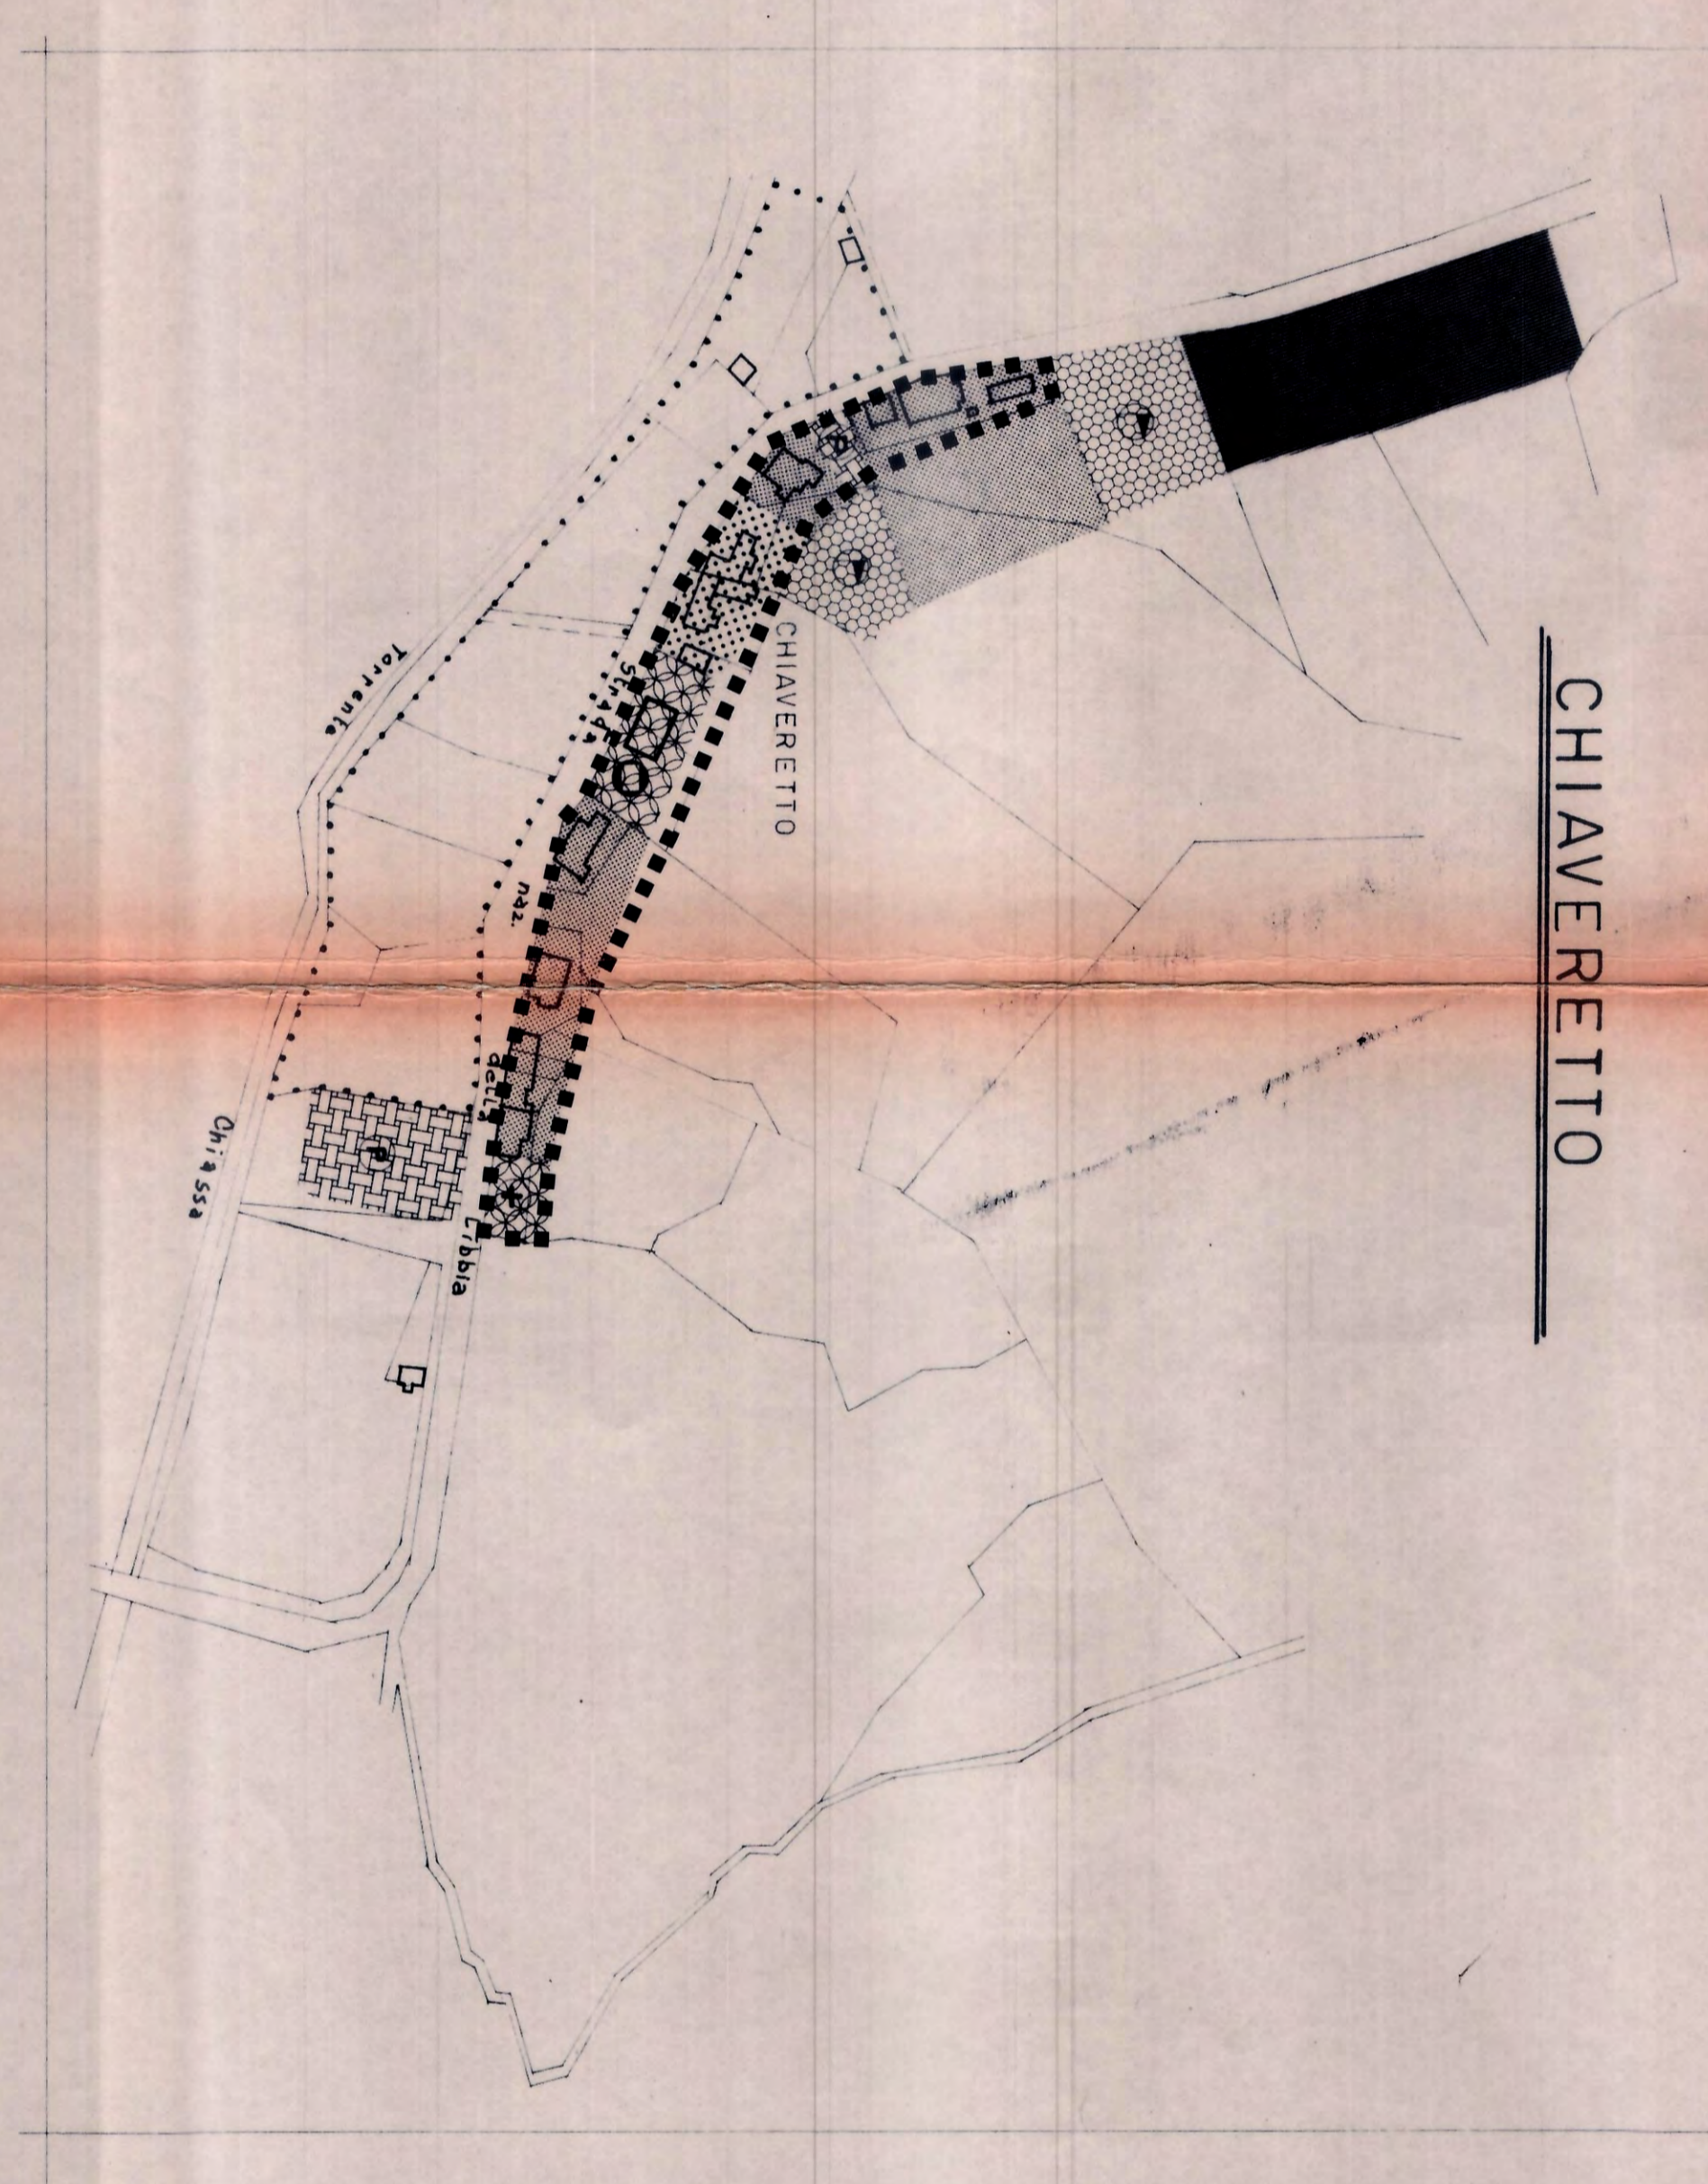

RIE : TAVOLA N.5 P.D.F. : TAN. N.3 VARIANTE N.2 P.D.F.

Tavola n. **3**

Progettisti :
Dott. Ing. Sergio Mancini
Dott. Arch. Leonardo Pallilia

Scala: 1:2000
Data :

MONTEGIOVI

TERRANERA DI SOPRA - TERRANERA DI SOTTO

PIAGGIA DI SOPRA - LA PIAGGIA

MONTECCHIO

CHIAVERETTO

LAVACCHIO