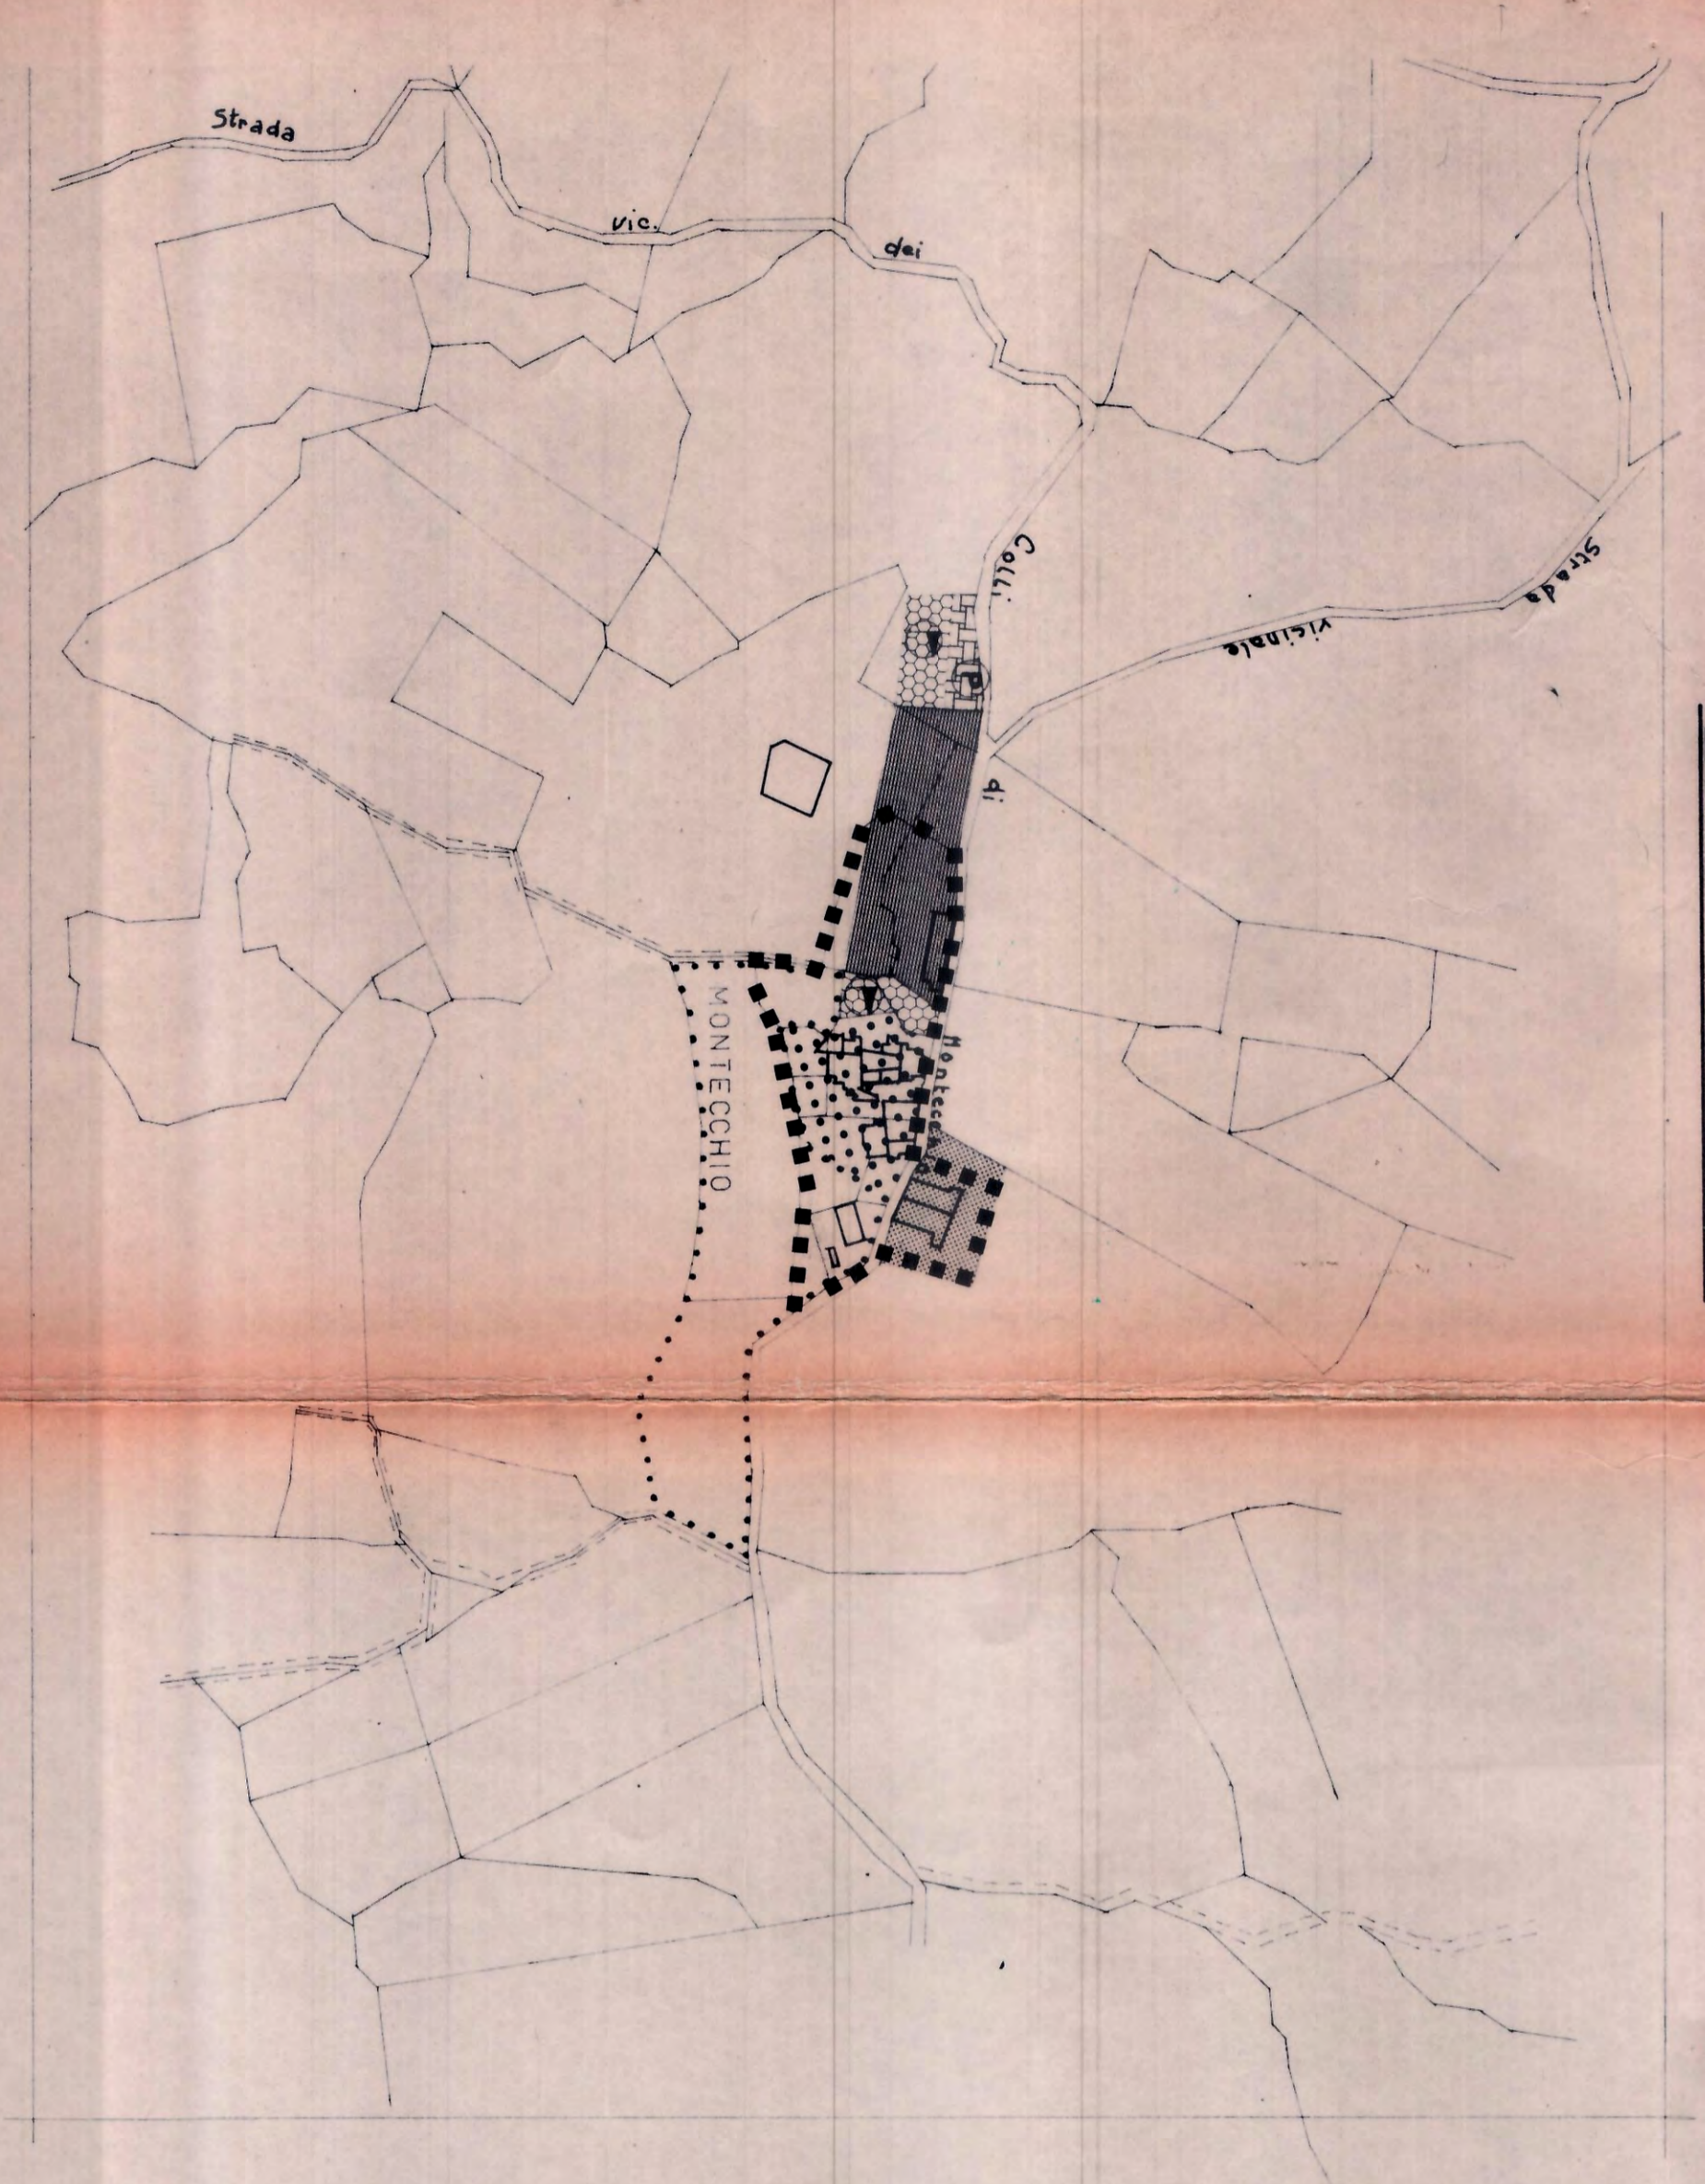

RIE : TAVOLA N.5 P.D.F. : TAN. N.3 VARIANTE N.2 P.D.F.

Tavola n. **3**

Progettisti :
Dott. Ing. Sergio Mancini
Dott. Arch. Leonardo Pallilia

Scala: 1:2000
Data :

MONTEGIOVI

TERRANERA DI SOPRA - TERRANERA DI SOTTO

PIAGGIA DI SOPRA - LA PIAGGIA

MONTECCHIO

CHIAVERETTO

LAVACCHIO