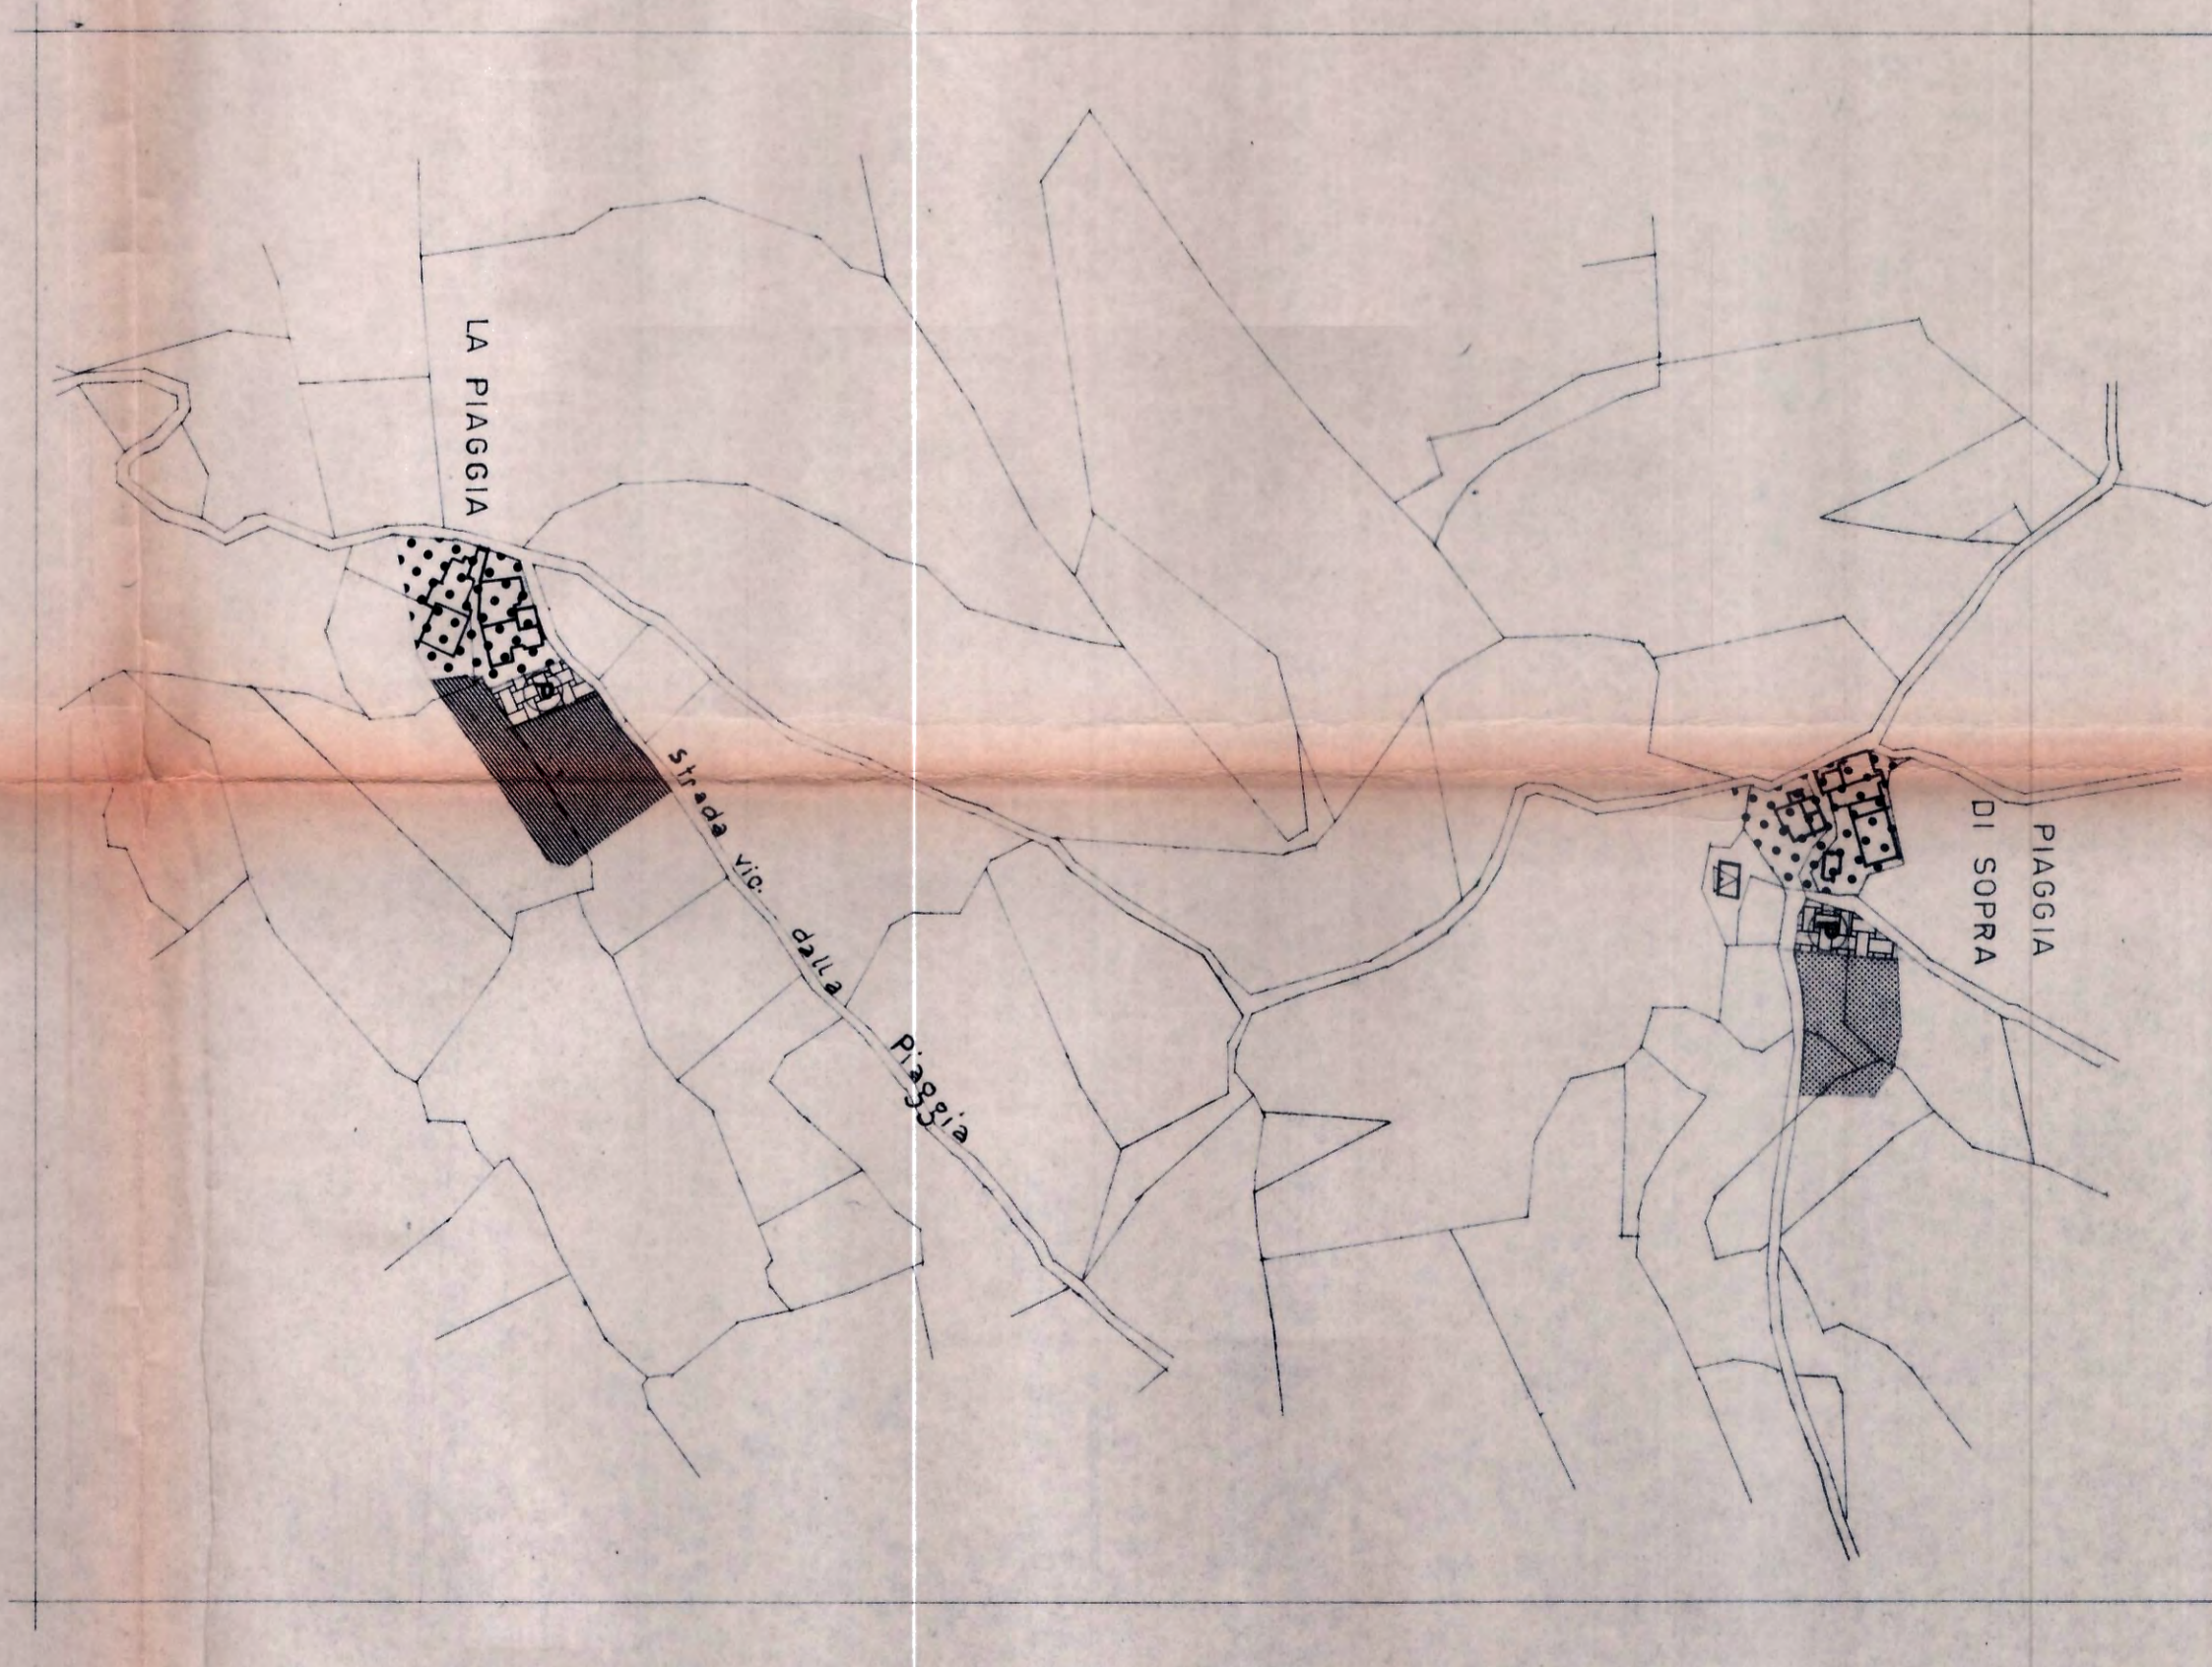

RIE : TAVOLA N.5 P.D.F. : TAN. N.3 VARIANTE N.2 P.D.F.

Tavola n. **3**

Progettisti :
Dott. Ing. Sergio Mancini
Dott. Arch. Leonardo Pallilia

Scala: 1:2000
Data :

MONTEGIOVI

TERRANERA DI SOPRA - TERRANERA DI SOTTO

PIAGGIA DI SOPRA - LA PIAGGIA

MONTECCHIO

CHIAVERETTO

LAVACCHIO